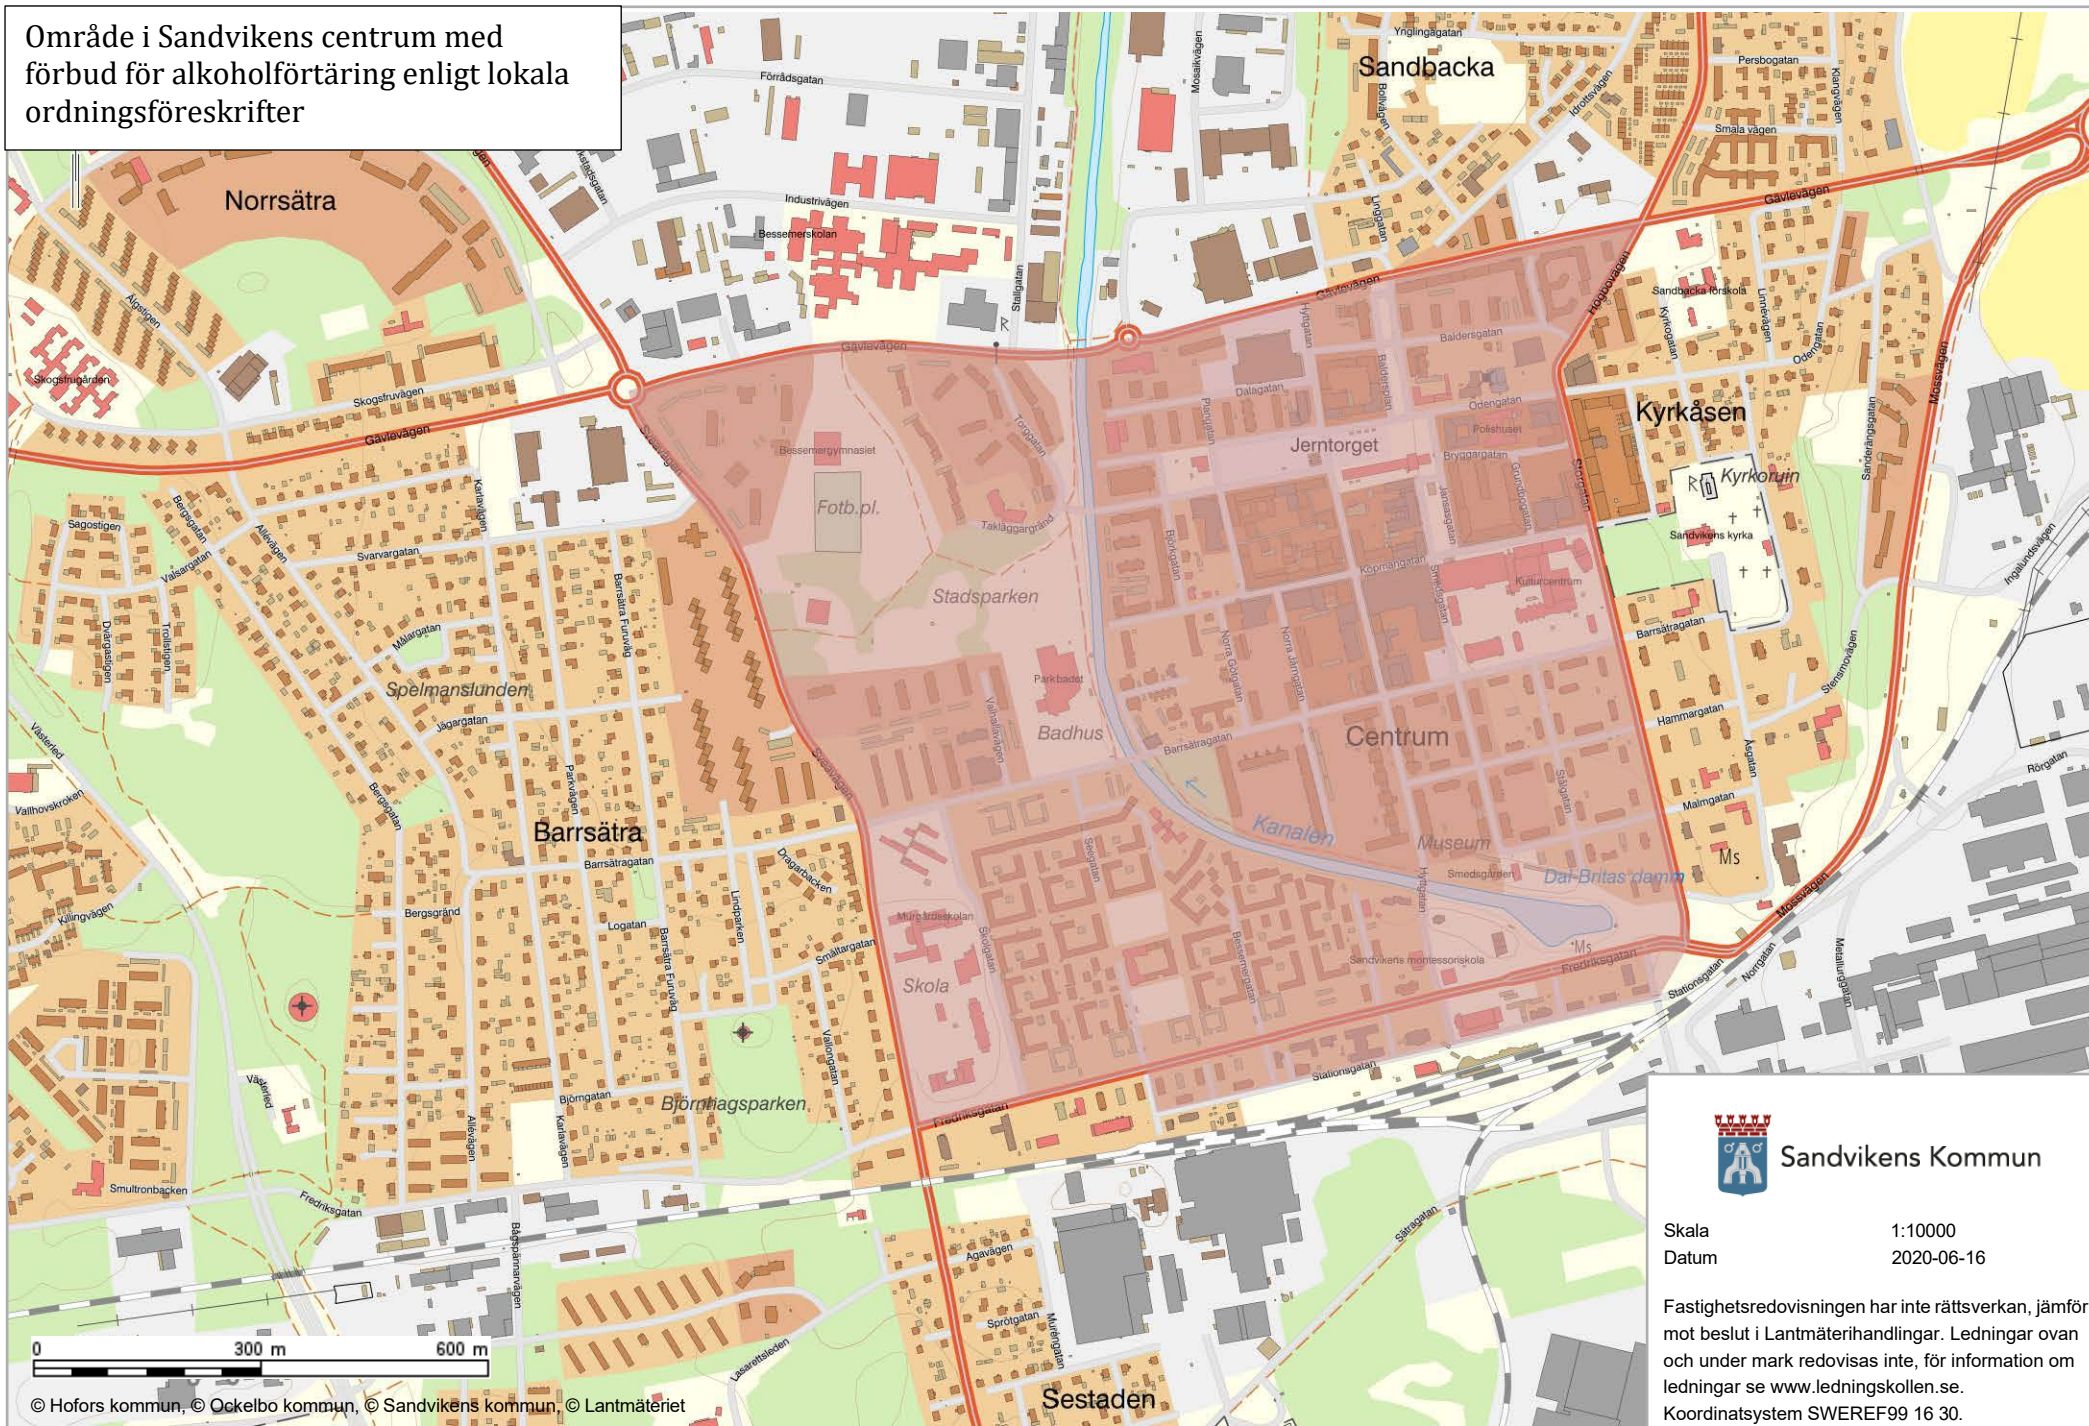

Område i Sandvikens centrum med förbud för alkoholförtäring enligt lokala ordningsföreskrifter

Sandvikens Kommun

Skala 1:10000
Datum 2020-06-16

Fastighetsredovisningen har inte rättsverkan, jämför mot beslut i Lantmäterihandlingar. Ledningar ovan och under mark redovisas inte, för information om ledningar se www.ledningskollen.se.
Koordinatsystem SWEREF99 16 30.